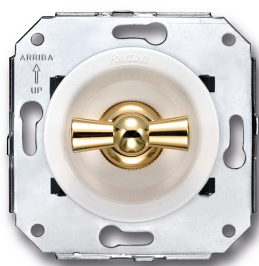

# SWITCH

Fontini / Venezia (inbouw)

35.300.30.2

## Venezia dubbele I-polige schakelaar 10A/250V wit/vlinderknop verguld

EAN: 8422398783785

### Specificaties

Gewicht	98g
Kleur	Wit/goud
Merk	Fontini
Product	Schakelaar

Reeks	Venezia
Type	Dubbele enkelpolige schakelaar
Verpakking	1 stuk

Doble interruptor  
Double one-pole switch  
Double interrupteur unipolaire