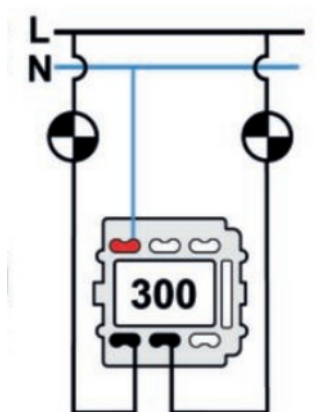

# SWITCH

Fontini / Venezia (inbouw)

35.300.30.2

## Venezia dubbele I-polige schakelaar 10A/250V wit/vlinderknop verguld

EAN: 8422398783785

### Specificaties

Gewicht	98g
Kleur	Wit/goud
Merk	Fontini
Product	Schakelaar

Reeks	Venezia
Type	Dubbele enkelpolige schakelaar
Verpakking	1 stuk

Doble interruptor  
Double one-pole switch  
Double interrupteur unipolaire