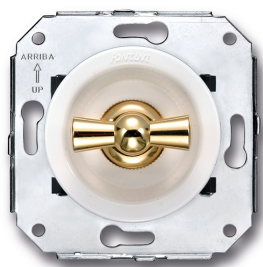

## Venezia dubbele I-polige schakelaar 10A/250V wit/vlinderknop verguld

16A | 250V | Goud | Venezia

EAN: 8422398783785

### Specificaties

Merk	Fontini
Type	Dubbele enkelpolige schakelaar
Reeks	Venezia
Product	Schakelaar
Kleur	Wit/goud
Gewicht	98g
Verpakking	1 stuk