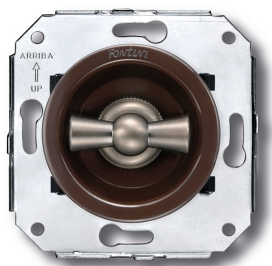

SWITCH

Fontini / Venezia (inbouw)

35.300.52.2

Dubbele enkelpolige schakelaar

16A | 250V | Nikkel | Venezia

EAN: 8422398794170

Specificaties

Gewicht	98g
Kleur	Bruin/nikkel
Merk	Fontini
Product	Schakelaar

Reeks	Venezia
Type	Dubbele enkelpolige schakelaar
Verpakking	1 stuk

Doble interruptor
Double one-pole switch
Double interrupteur unipolaire