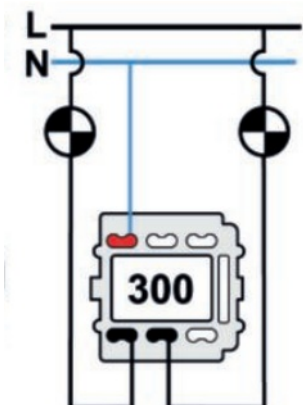

# SWITCH

Fontini / Venezia (inbouw)

35.300.52.2

## Dubbele enkelpolige schakelaar

16A | 250V | Nikkel | Venezia

EAN: 8422398794170

### Specificaties

Gewicht	98g
Kleur	Bruin/nikkel
Merk	Fontini
Product	Schakelaar

Reeks	Venezia
Type	Dubbele enkelpolige schakelaar
Verpakking	1 stuk

Doble interruptor  
Double one-pole switch  
Double interrupteur unipolaire