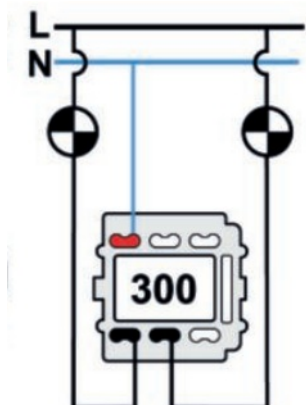

SWITCH

Fontini / Venezia (inbouw)

35.300.52.2

Dubbele enkelpolige schakelaar

16A | 250V | Nikkel | Venezia

EAN: 8422398794170

Specificaties

Gewicht	98g
Kleur	Bruin/nikkel
Merk	Fontini
Product	Schakelaar

Reeks	Venezia
Type	Dubbele enkelpolige schakelaar
Verpakking	1 stuk

Doble interruptor
Double one-pole switch
Double interrupteur unipolaire