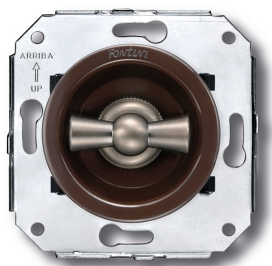

# SWITCH

Fontini / Venezia (inbouw)

35.300.52.2

## Dubbele enkelpolige schakelaar

16A | 250V | Nikkel | Venezia

EAN: 8422398794170

### Specificaties

Gewicht	98g
Kleur	Bruin/nikkel
Merk	Fontini
Product	Schakelaar

Reeks	Venezia
Type	Dubbele enkelpolige schakelaar
Verpakking	1 stuk

Doble interruptor  
Double one-pole switch  
Double interrupteur unipolaire