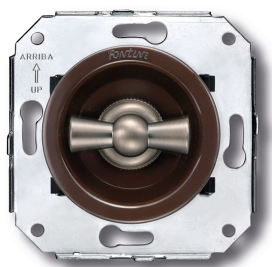

## Venezia dubbele I-polige schakelaar 10A/250V bruin/vlinderknop nikkel

16A | 250V | Nikkel | Venezia

EAN: 8422398794170

### Specificaties

|            |                                |
|------------|--------------------------------|
| Merk       | Fontini                        |
| Type       | Dubbele enkelpolige schakelaar |
| Reeks      | Venezia                        |
| Product    | Schakelaar                     |
| Kleur      | Bruin/nikkel                   |
| Gewicht    | 98g                            |
| Verpakking | 1 stuk                         |