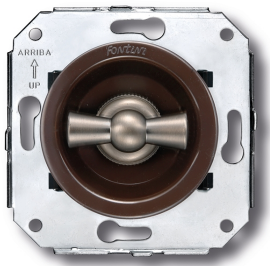

SWITCH

Fontini / Venezia (inbouw)

35.300.52.2

Venezia dubbele I-polige schakelaar 10A/250V bruin/vlinderknop verknikkeld

16A | 250V | Nikkel | Venezia

EAN: 8422398794170

Specificaties

Gewicht	98g
Kleur	Bruin/nikkel
Merk	Fontini
Product	Schakelaar

Reeks	Venezia
Type	Dubbele enkelpolige schakelaar
Verpakking	1 stuk

Doble interruptor
Double one-pole switch
Double interrupteur unipolaire