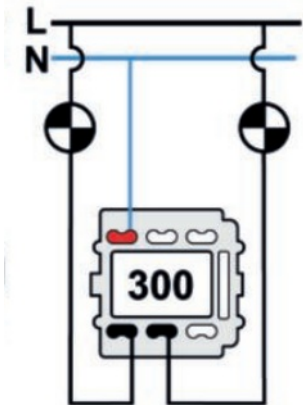

SWITCH

Fontini / Venezia (inbouw)

35.300.52.2

Venezia dubbele I-polige schakelaar 10A/250V bruin/vlinderknop verknikkeld

16A | 250V | Nikkel | Venezia

EAN: 8422398794170

Specificaties

Gewicht	98g
Kleur	Bruin/nikkel
Merk	Fontini
Product	Schakelaar

Reeks	Venezia
Type	Dubbele enkelpolige schakelaar
Verpakking	1 stuk

Doble interruptor
Double one-pole switch
Double interrupteur unipolaire