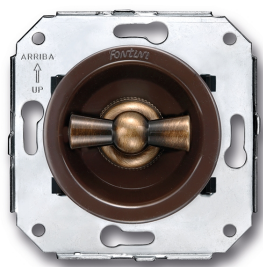

Fontini / Venezia

35.300.57.2

Dubbele enkelpolige schakelaar

16A | 250V | Brons | Venezia

EAN: 8422398793630

Specificaties

Merk	Fontini
Type	Dubbele enkelpolige schakelaar
Product	Schakelaar
Reeks	Venezia
Gewicht	98g
Kleur	Bruin/brons
Verpakking	1 stuk