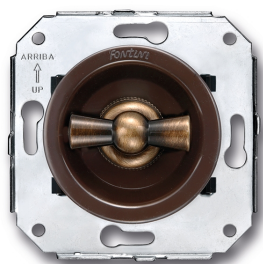

35.300.57.2

Venezia dubbele I-polige schakelaar 10A/250V bruin/vlinderknop brons

16A | 250V | Brons | Venezia

EAN: 8422398793630

Specificaties

Merk	Fontini
Type	Dubbele enkelpolige schakelaar
Reeks	Venezia
Product	Schakelaar
Kleur	Bruin/brons
Gewicht	98g
Verpakking	1 stuk