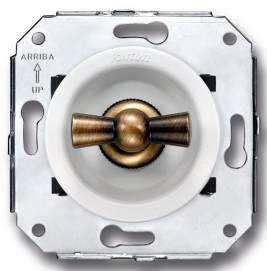

Fontini / Venezia

35.300.59.2

Dubbele enkelpolige schakelaar

16A | 250V | Brons | Venezia

EAN: 8422398793364

Specificaties

Merk	Fontini
Type	Dubbele enkelpolige schakelaar
Product	Schakelaar
Reeks	Venezia
Gewicht	98g
Kleur	Wit/brons
Verpakking	1 stuk