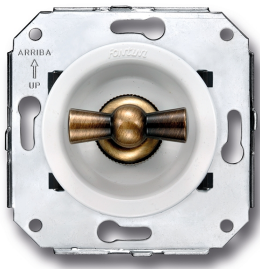

SWITCH

Fontini / Venezia (inbouw)

35.300.59.2

Venezia dubbele I-polige schakelaar 10A/250V wit/vlinderknop brons

16A | 250V | Brons | Venezia

EAN: 8422398793364

Specificaties

Gewicht	98g
Kleur	Wit/brons
Merk	Fontini
Product	Schakelaar

Reeks	Venezia
Type	Dubbele enkelpolige schakelaar
Verpakking	1 stuk

Doble interruptor
Double one-pole switch
Double interrupteur unipolaire