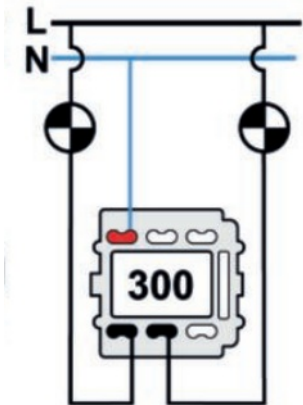

SWITCH

Fontini / Venezia (inbouw)

35.300.59.2

Venezia dubbele I-polige schakelaar 10A/250V wit/vlinderknop brons

16A | 250V | Brons | Venezia

EAN: 8422398793364

Specificaties

Gewicht	98g
Kleur	Wit/brons
Merk	Fontini
Product	Schakelaar

Reeks	Venezia
Type	Dubbele enkelpolige schakelaar
Verpakking	1 stuk

Doble interruptor
Double one-pole switch
Double interrupteur unipolaire