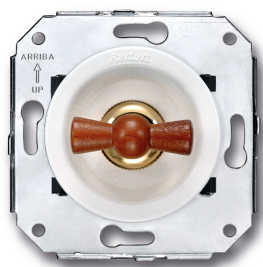

## Dubbele wisselschakelaar

16A | 250V | Hout | Venezia

EAN: 8422398783877

### Specificaties

Merk	Fontini
Type	Dubbele wisselschakelaar
Product	Schakelaar
Reeks	Venezia
Gewicht	87g
Kleur	Wit/hout
Verpakking	1 stuk