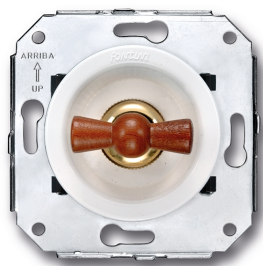

SWITCH

Fontini / Venezia (inbouw)

35.302.16.2

Dubbele wisselschakelaar

16A | 250V | Hout | Venezia

EAN: 8422398783877

Specificaties

Gewicht	87g
Kleur	Wit/hout
Merk	Fontini
Product	Schakelaar

Reeks	Venezia
Type	Dubbele wisselschakelaar
Verpakking	1 stuk