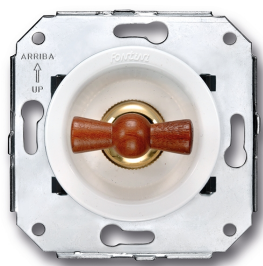

SWITCH

Fontini / Venezia (inbouw)

35.302.16.2

Venezia dubbele wisselschakelaar 10A/250V wit/vlinderknop hout

16A | 250V | Hout | Venezia

EAN: 8422398783877

Specificaties

Gewicht	87g
Kleur	Wit/hout
Merk	Fontini
Product	Schakelaar

Reeks	Venezia
Type	Dubbele wisselschakelaar
Verpakking	1 stuk