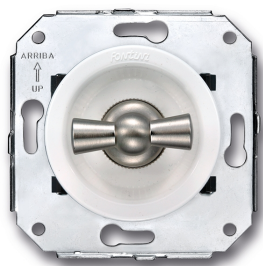

SWITCH

Fontini / Venezia (inbouw)

35.302.25.2

Dubbele wisselschakelaar

16A | 250V | Nikkel | Venezia

EAN: 8422398793937

Specificaties

Gewicht	99g
Kleur	Wit/nikkel
Merk	Fontini
Product	Schakelaar

Reeks	Venezia
Type	Dubbele wisselschakelaar
Verpakking	1 stuk