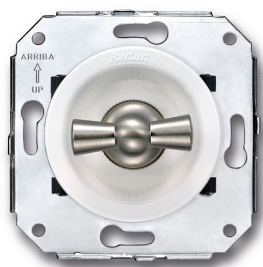

Fontini / Venezia

35.302.25.2

Dubbele wisselschakelaar

16A | 250V | Nikkel | Venezia

EAN: 8422398793937

Specificaties

Merk	Fontini
Type	Dubbele wisselschakelaar
Product	Schakelaar
Reeks	Venezia
Gewicht	99g
Kleur	Wit/nikkel
Verpakking	1 stuk