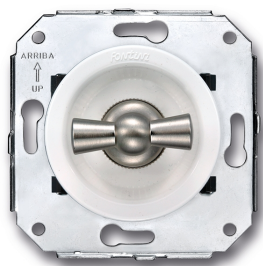

# SWITCH

Fontini / Venezia (inbouw)

35.302.25.2

## Dubbele wisselschakelaar

16A | 250V | Nikkel | Venezia

EAN: 8422398793937

### Specificaties

Gewicht	99g
Kleur	Wit/nikkel
Merk	Fontini
Product	Schakelaar

Reeks	Venezia
Type	Dubbele wisselschakelaar
Verpakking	1 stuk