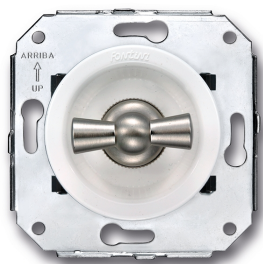

35.302.25.2

Venezia dubbele wisselschakelaar 10A/250V wit/vlinderknop nikkel

16A | 250V | Nikkel | Venezia

EAN: 8422398793937

Specificaties

Merk	Fontini
Type	Dubbele wisselschakelaar
Reeks	Venezia
Product	Schakelaar
Kleur	Wit/nikkel
Gewicht	99g
Verpakking	1 stuk