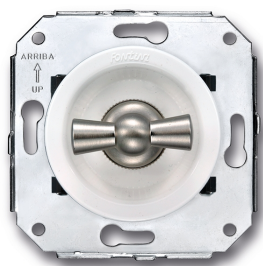

# SWITCH

Fontini / Venezia (inbouw)

35.302.25.2

## Venezia dubbele wisselschakelaar 10A/250V wit/vlinderknop verknikkeld

16A | 250V | Nikkel | Venezia

EAN: 8422398793937

### Specificaties

Gewicht	99g
Kleur	Wit/nikkel
Merk	Fontini
Product	Schakelaar

Reeks	Venezia
Type	Dubbele wisselschakelaar
Verpakking	1 stuk