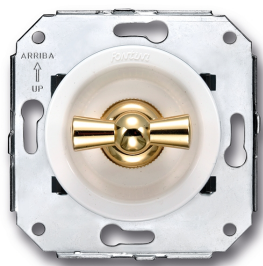

## Dubbele wisselschakelaar

16A | 250V | Goud | Venezia

EAN: 8422398783846

### Specificaties

Gewicht	99g	Reeks	Venezia
Kleur	Wit/goud	Type	Dubbele wisselschakelaar
Merk	Fontini	Verpakking	1 stuk
Product	Schakelaar		