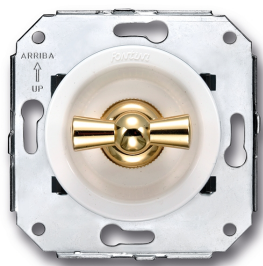

# SWITCH

Fontini / Venezia (inbouw)

35.302.30.2

## Dubbele wisselschakelaar

16A | 250V | Goud | Venezia

EAN: 8422398783846

### Specificaties

Gewicht	99g
Kleur	Wit/goud
Merk	Fontini
Product	Schakelaar

Reeks	Venezia
Type	Dubbele wisselschakelaar
Verpakking	1 stuk