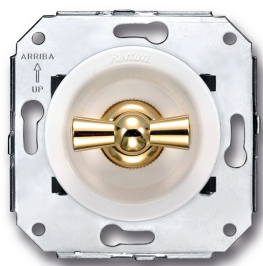

SWITCH

Fontini / Venezia (inbouw)

35.302.30.2

Venezia dubbele wisselschakelaar 10A/250V wit/vlinderknop verguld

16A | 250V | Goud | Venezia

EAN: 8422398783846

Specificaties

Gewicht	99g
Kleur	Wit/goud
Merk	Fontini
Product	Schakelaar

Reeks	Venezia
Type	Dubbele wisselschakelaar
Verpakking	1 stuk