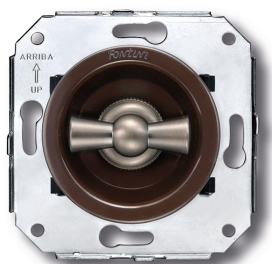

35.302.52.2

Venezia dubbele wisselschakelaar 10A/250V bruin/vlinderknop nikkel

16A | 250V | Nikkel | Venezia

EAN: 8422398794200

Specificaties

Merk	Fontini
Type	Dubbele wisselschakelaar
Reeks	Venezia
Product	Schakelaar
Kleur	Bruin/nikkel
Gewicht	99g
Verpakking	1 stuk