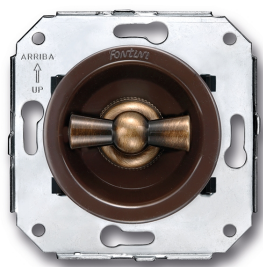

Fontini / Venezia

35.302.57.2

Dubbele wisselschakelaar

16A | 250V | Brons | Venezia

EAN: 8422398793661

Specificaties

Merk	Fontini
Type	Dubbele wisselschakelaar
Product	Schakelaar
Reeks	Venezia
Gewicht	99g
Kleur	Bruin/brons
Verpakking	1 stuk