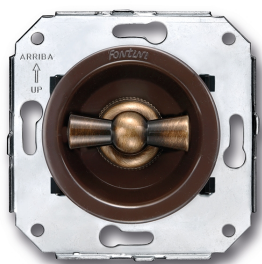

35.302.57.2

Venezia dubbele wisselschakelaar 10A/250V bruin/vlinderknop brons

16A | 250V | Brons | Venezia

EAN: 8422398793661

Specificaties

Merk	Fontini
Type	Dubbele wisselschakelaar
Reeks	Venezia
Product	Schakelaar
Kleur	Bruin/brons
Gewicht	99g
Verpakking	1 stuk