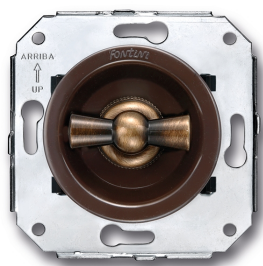

SWITCH

Fontini / Venezia (inbouw)

35.302.57.2

Venezia dubbele wisselschakelaar 10A/250V bruin/vlinderknop brons

16A | 250V | Brons | Venezia

EAN: 8422398793661

Specificaties

Gewicht	99g
Kleur	Bruin/brons
Merk	Fontini
Product	Schakelaar

Reeks	Venezia
Type	Dubbele wisselschakelaar
Verpakking	1 stuk