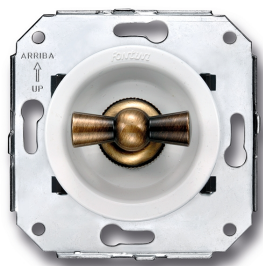

SWITCH

Fontini / Venezia

35.302.59.2

Dubbele wisselschakelaar

16A | 250V | Brons | Venezia

EAN: 8422398793395

Specificaties

Gewicht	99g	Reeks	Venezia
Kleur	Wit/brons	Type	Dubbele wisselschakelaar
Merk	Fontini	Verpakking	1 stuk
Product	Schakelaar		