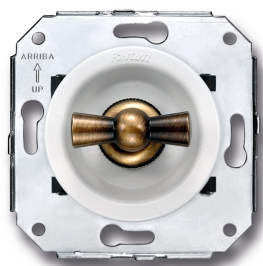

# SWITCH

Fontini / Venezia (inbouw)

35.302.59.2

## Venezia dubbele wisselschakelaar 10A/250V wit/vlinderknop brons

16A | 250V | Brons | Venezia

EAN: 8422398793395

### Specificaties

Gewicht	99g
Kleur	Wit/brons
Merk	Fontini
Product	Schakelaar

Reeks	Venezia
Type	Dubbele wisselschakelaar
Verpakking	1 stuk