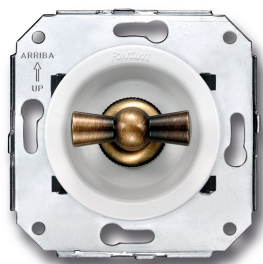

35.302.59.2

Venezia dubbele wisselschakelaar 10A/250V wit/vlinderknop brons

16A | 250V | Brons | Venezia

EAN: 8422398793395

Specificaties

Merk	Fontini
Type	Dubbele wisselschakelaar
Reeks	Venezia
Product	Schakelaar
Kleur	Wit/brons
Gewicht	99g
Verpakking	1 stuk