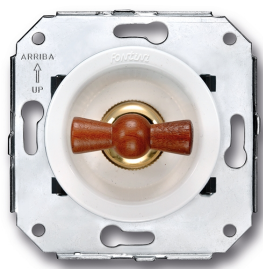

## Kruisschakelaar

16A | 250V | Hout | Venezia

EAN: 8422398783693

### Specificaties

Merk	Fontini
Type	Kruisschakelaar
Product	Schakelaar
Reeks	Venezia
Gewicht	91g
Kleur	Wit/hout
Verpakking	1 stuk