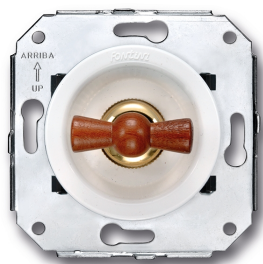

35.304.16.2

Venezia kruisschakelaar 10A/250V wit/vlinderknop hout

16A | 250V | Hout | Venezia

EAN: 8422398783693

Specificaties

Merk	Fontini
Type	Kruisschakelaar
Reeks	Venezia
Product	Schakelaar
Kleur	Wit/hout
Gewicht	91g
Verpakking	1 stuk