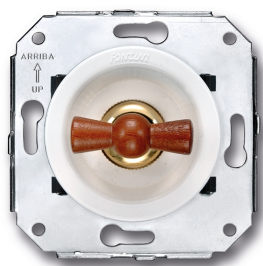

SWITCH

Fontini / Venezia (inbouw)

35.304.16.2

Venezia kruisschakelaar 10A/250V wit/vlinderknop hout

16A | 250V | Hout | Venezia

EAN: 8422398783693

Specificaties

Gewicht	91g
Kleur	Wit/hout
Merk	Fontini
Product	Schakelaar

Reeks	Venezia
Type	Kruisschakelaar
Verpakking	1 stuk