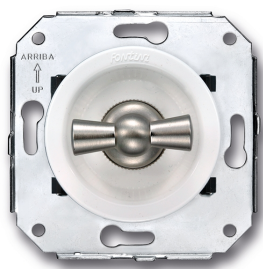

## Kruisschakelaar

16A | 250V | Nikkel | Venezia

EAN: 8422398793845

### Specificaties

|            |                 |
|------------|-----------------|
| Merk       | Fontini         |
| Type       | Kruisschakelaar |
| Product    | Schakelaar      |
| Reeks      | Venezia         |
| Gewicht    | 103g            |
| Kleur      | Wit/nikkel      |
| Verpakking | 1 stuk          |