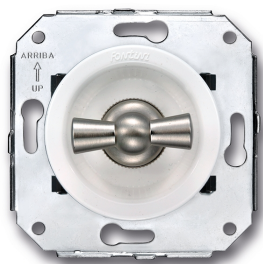

35.304.25.2

Venezia kruisschakelaar 10A/250V wit/vlinderknop nikkel

16A | 250V | Nikkel | Venezia

EAN: 8422398793845

Specificaties

Merk	Fontini
Type	Kruisschakelaar
Reeks	Venezia
Product	Schakelaar
Kleur	Wit/nikkel
Gewicht	103g
Verpakking	1 stuk