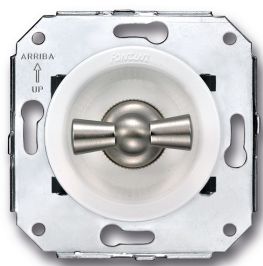

SWITCH

Fontini / Venezia (inbouw)

35.304.25.2

Venezia kruisschakelaar 10A/250V wit/vlinderknop verknikkeld

16A | 250V | Nikkel | Venezia

EAN: 8422398793845

Specificaties

Gewicht	103g
Kleur	Wit/nikkel
Merk	Fontini
Product	Schakelaar

Reeks	Venezia
Type	Kruisschakelaar
Verpakking	1 stuk