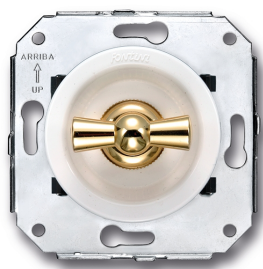

SWITCH

Fontini / Venezia

35.304.30.2

Kruisschakelaar

16A | 250V | Goud | Venezia

EAN: 8422398783662

Specificaties

Merk	Fontini
Type	Kruisschakelaar
Product	Schakelaar
Reeks	Venezia
Gewicht	103g
Kleur	Wit/goud
Verpakking	1 stuk