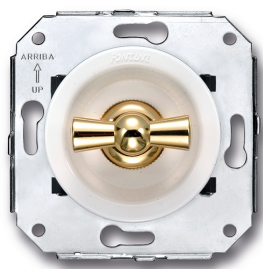

# Venezia kruisschakelaar 10A/250V wit/vlinderknop verguld

16A | 250V | Goud | Venezia

EAN: 8422398783662

## Specificaties

Merk	Fontini
Type	Kruisschakelaar
Reeks	Venezia
Product	Schakelaar
Kleur	Wit/goud
Gewicht	103g
Verpakking	1 stuk

Select the butterfly knob of your choice from the category 'Butte accessories'.