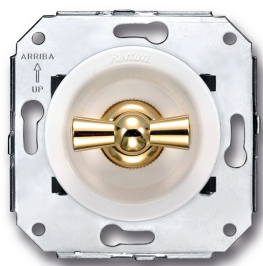

# SWITCH

Fontini / Venezia (inbouw)

35.304.30.2

## Venezia kruisschakelaar 10A/250V wit/vlinderknop verguld

16A | 250V | Goud | Venezia

EAN: 8422398783662

### Specificaties

Gewicht	103g
Kleur	Wit/goud
Merk	Fontini
Product	Schakelaar

Reeks	Venezia
Type	Kruisschakelaar
Verpakking	1 stuk