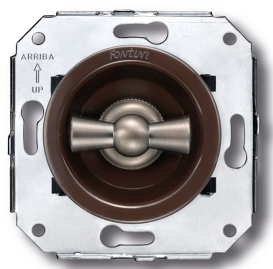

Fontini / Venezia

35.304.52.2

Kruisschakelaar

16A | 250V | Nikkel | Venezia

EAN: 8422398794118

Specificaties

Merk	Fontini
Type	Kruisschakelaar
Product	Schakelaar
Reeks	Venezia
Gewicht	103g
Kleur	Bruin/nikkel
Verpakking	1 stuk