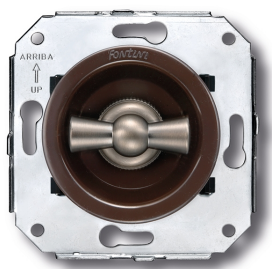

## Venezia kruisschakelaar 10A/250V bruin/vlinderknop nikkel

16A | 250V | Nikkel | Venezia

EAN: 8422398794118

### Specificaties

Merk	Fontini
Type	Kruisschakelaar
Reeks	Venezia
Product	Schakelaar
Kleur	Bruin/nikkel
Gewicht	103g
Verpakking	1 stuk