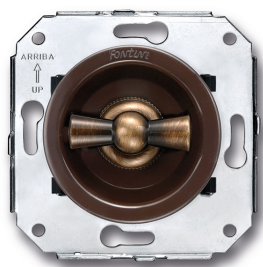

## Kruisschakelaar

16A | 250V | Venezia

EAN: 8422398793579

### Specificaties

Merk	Fontini
Type	Kruisschakelaar
Product	Schakelaar
Reeks	Venezia
Gewicht	103g
Kleur	Bruin/brons
Verpakking	1 stuk