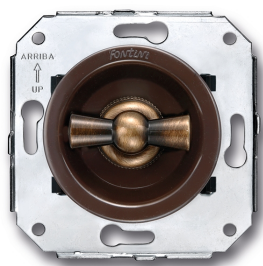

SWITCH

Fontini / Venezia (inbouw)

35.304.57.2

Venezia kruisschakelaar 10A/250V bruin/vlinderknop brons

16A | 250V | Venezia

EAN: 8422398793579

Specificaties

Gewicht	103g
Kleur	Bruin/brons
Merk	Fontini
Product	Schakelaar

Reeks	Venezia
Type	Kruisschakelaar
Verpakking	1 stuk