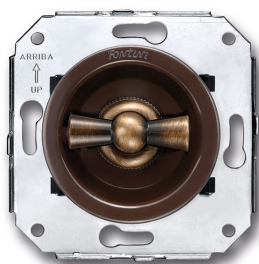

## Venezia kruisschakelaar 10A/250V bruin/vlinderknop brons

16A | 250V | Venezia

EAN: 8422398793579

### Specificaties

|            |                 |
|------------|-----------------|
| Merk       | Fontini         |
| Type       | Kruisschakelaar |
| Reeks      | Venezia         |
| Product    | Schakelaar      |
| Kleur      | Bruin/brons     |
| Gewicht    | 103g            |
| Verpakking | 1 stuk          |