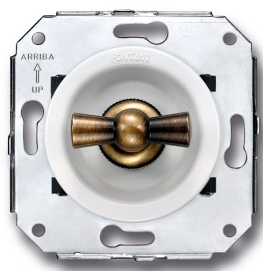

## Kruisschakelaar

16A | 250V | Brons | Venezia

EAN: 8422398793302

### Specificaties

Merk	Fontini
Type	Kruisschakelaar
Product	Schakelaar
Reeks	Venezia
Gewicht	103g
Kleur	Wit/brons
Verpakking	1 stuk