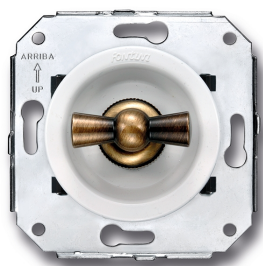

SWITCH

Fontini / Venezia (inbouw)

35.304.59.2

Venezia kruisschakelaar 10A/250V wit/vlinderknop brons

16A | 250V | Brons | Venezia

EAN: 8422398793302

Specificaties

Gewicht	103g
Kleur	Wit/brons
Merk	Fontini
Product	Schakelaar

Reeks	Venezia
Type	Kruisschakelaar
Verpakking	1 stuk