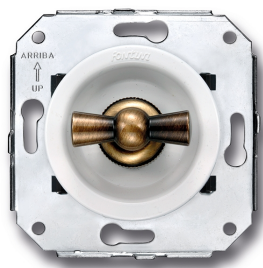

## Venezia kruisschakelaar 10A/250V wit/vlinderknop brons

16A | 250V | Brons | Venezia

EAN: 8422398793302

### Specificaties

Merk	Fontini
Type	Kruisschakelaar
Reeks	Venezia
Product	Schakelaar
Kleur	Wit/brons
Gewicht	103g
Verpakking	1 stuk