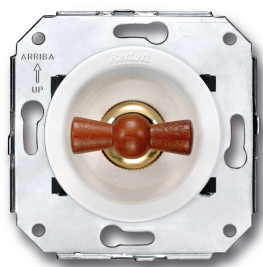

## Enkelpolige schakelaar

16A | 250V | Hout | Venezia

EAN: 8422398783570

### Specificaties

Merk	Fontini
Type	Enkelpolige schakelaar
Product	Schakelaar
Reeks	Venezia
Gewicht	84g
Kleur	Wit/hout
Verpakking	1 stuk