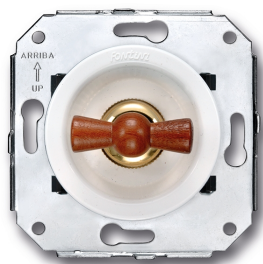

## Venezia I-polige schakelaar 10A/250V wit/vlinderknop hout

16A | 250V | Hout | Venezia

EAN: 8422398783570

### Specificaties

Merk	Fontini
Type	Enkelpolige schakelaar
Reeks	Venezia
Product	Schakelaar
Kleur	Wit/hout
Gewicht	84g
Verpakking	1 stuk