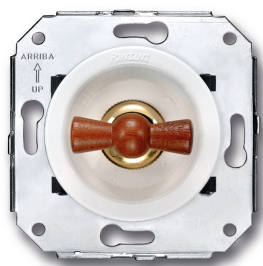

# SWITCH

Fontini / Venezia (inbouw)

35.306.16.2

## Venezia I-polige schakelaar 10A/250V wit/vlinderknop hout

16A | 250V | Hout | Venezia

EAN: 8422398783570

### Specificaties

Gewicht	84g
Kleur	Wit/hout
Merk	Fontini
Product	Schakelaar

Reeks	Venezia
Type	Enkelpolige schakelaar
Verpakking	1 stuk