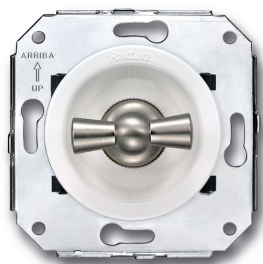

## Venezia I-polige schakelaar 10A/250V wit/vlinderknop nikkel

16A | 250V | Nikkel | Venezia

EAN: 8422398793784

### Specificaties

Merk	Fontini
Type	Enkelpolige schakelaar
Reeks	Venezia
Product	Schakelaar
Kleur	Wit/nikkel
Gewicht	97g
Verpakking	1 stuk