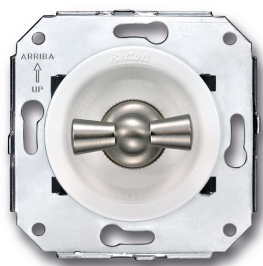

# SWITCH

Fontini / Venezia (inbouw)

35.306.25.2

## Venezia I-polige schakelaar 10A/250V wit/vlinderknop vernikkeld

16A | 250V | Nikkel | Venezia

EAN: 8422398793784

### Specificaties

Gewicht	97g
Kleur	Wit/nikkel
Merk	Fontini
Product	Schakelaar

Reeks	Venezia
Type	Enkelpolige schakelaar
Verpakking	1 stuk