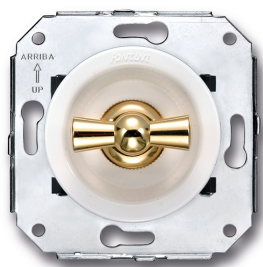

## Enkelpolige schakelaar

16A | 250V | Goud | Venezia

EAN: 8422398783549

### Specificaties

Merk	Fontini
Type	Enkelpolige schakelaar
Product	Schakelaar
Reeks	Venezia
Gewicht	97g
Kleur	Wit/goud
Verpakking	1 stuk