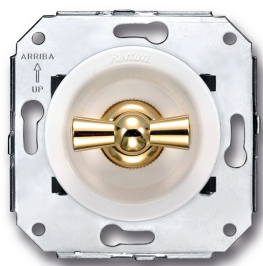

SWITCH

Fontini / Venezia (inbouw)

35.306.30.2

Venezia I-polige schakelaar 10A/250V wit/vlinderknop verguld

16A | 250V | Goud | Venezia

EAN: 8422398783549

Specificaties

Gewicht	97g
Kleur	Wit/goud
Merk	Fontini
Product	Schakelaar

Reeks	Venezia
Type	Enkelpolige schakelaar
Verpakking	1 stuk