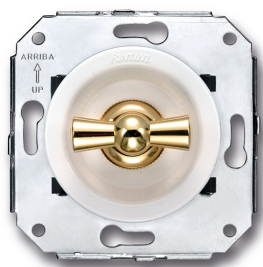

35.306.30.2

Venezia I-polige schakelaar 10A/250V wit/vlinderknop verguld

16A | 250V | Goud | Venezia

EAN: 8422398783549

Specificaties

Merk	Fontini
Type	Enkelpolige schakelaar
Reeks	Venezia
Product	Schakelaar
Kleur	Wit/goud
Gewicht	97g
Verpakking	1 stuk