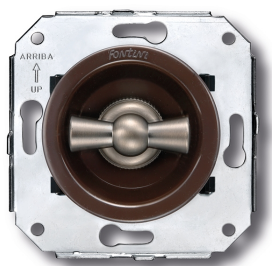

# SWITCH

Fontini / Venezia (inbouw)

35.306.52.2

## Venezia I-polige schakelaar 10A/250V bruin/vlinderknop vernikkeld

16A | 250V | Nikkel | Venezia

EAN: 8422398794057

### Specificaties

Gewicht	97g
Kleur	Bruin/nikkel
Merk	Fontini
Product	Schakelaar

Reeks	Venezia
Type	Enkelpolige schakelaar
Verpakking	1 stuk