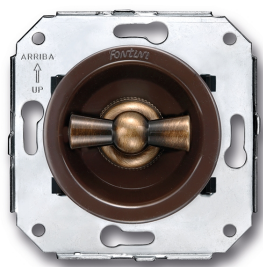

Fontini / Venezia

35.306.57.2

Enkelpolige schakelaar

16A | 250V | Brons | Venezia

EAN: 8422398793517

Specificaties

Merk	Fontini
Type	Enkelpolige schakelaar
Product	Schakelaar
Reeks	Venezia
Gewicht	97g
Kleur	Bruin/brons
Verpakking	1 stuk