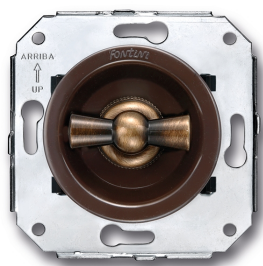

# SWITCH

Fontini / Venezia (inbouw)

35.306.57.2

## Venezia I-polige schakelaar 10A/250V bruin/vlinderknop brons

16A | 250V | Brons | Venezia

EAN: 8422398793517

### Specificaties

Gewicht	97g
Kleur	Bruin/brons
Merk	Fontini
Product	Schakelaar

Reeks	Venezia
Type	Enkelpolige schakelaar
Verpakking	1 stuk