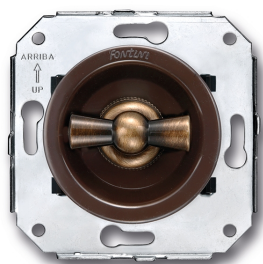

## Venezia I-polige schakelaar 10A/250V bruin/vlinderknop brons

16A | 250V | Brons | Venezia

EAN: 8422398793517

### Specificaties

Merk	Fontini
Type	Enkelpolige schakelaar
Reeks	Venezia
Product	Schakelaar
Kleur	Bruin/brons
Gewicht	97g
Verpakking	1 stuk