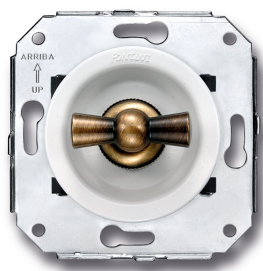

SWITCH

Fontini / Venezia

35.306.59.2

Enkelpolige schakelaar

16A | 250V | Brons | Venezia

EAN: 8422398793241

Specificaties

Merk	Fontini
Type	Enkelpolige schakelaar
Product	Schakelaar
Reeks	Venezia
Gewicht	97g
Kleur	Wit/brons
Verpakking	1 stuk