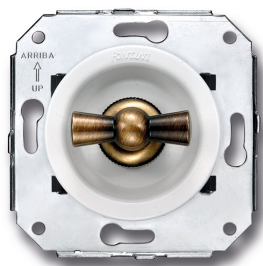

35.306.59.2

Venezia I-polige schakelaar 10A/250V wit/vlinderknop brons

16A | 250V | Brons | Venezia

EAN: 8422398793241

Specificaties

Merk	Fontini
Type	Enkelpolige schakelaar
Reeks	Venezia
Product	Schakelaar
Kleur	Wit/brons
Gewicht	97g
Verpakking	1 stuk