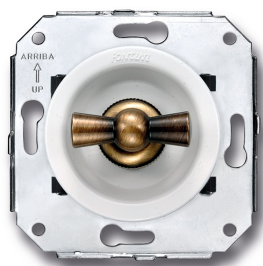

# SWITCH

Fontini / Venezia (inbouw)

35.306.59.2

## Venezia I-polige schakelaar 10A/250V wit/vlinderknop brons

16A | 250V | Brons | Venezia

EAN: 8422398793241

### Specificaties

Gewicht	97g
Kleur	Wit/brons
Merk	Fontini
Product	Schakelaar

Reeks	Venezia
Type	Enkelpolige schakelaar
Verpakking	1 stuk