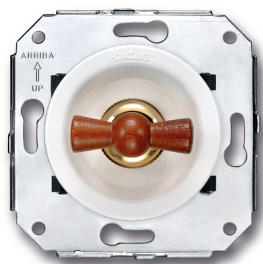

35.308.16.2

Venezia wisselschakelaar 10A/250V wit/vlinderknop hout

16A | 250V | Hout | Venezia

EAN: 8422398783631

Specificaties

Merk	Fontini
Type	Wisselschakelaar
Reeks	Venezia
Product	Schakelaar
Kleur	Wit/hout
Gewicht	87g
Verpakking	1 stuk