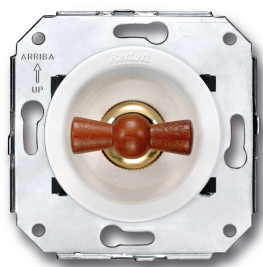

## Wisselschakelaar

16A | 250V | Hout | Venezia

EAN: 8422398783631

### Specificaties

Merk	Fontini
Type	Wisselschakelaar
Product	Schakelaar
Reeks	Venezia
Gewicht	87g
Kleur	Wit/hout
Verpakking	1 stuk