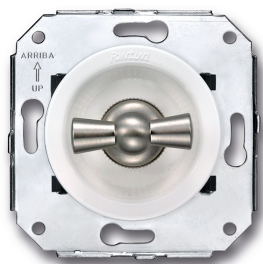

## Venezia wisselschakelaar 10A/250V wit/vlinderknop nikkel

16A | 250V | Nikkel | Venezia

EAN: 8422398793814

### Specificaties

|            |                  |
|------------|------------------|
| Merk       | Fontini          |
| Type       | Wisselschakelaar |
| Reeks      | Venezia          |
| Product    | Schakelaar       |
| Kleur      | Wit/nikkel       |
| Gewicht    | 99g              |
| Verpakking | 1 stuk           |