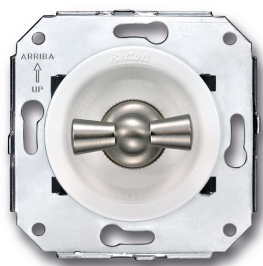

# SWITCH

Fontini / Venezia (inbouw)

35.308.25.2

## Venezia wisselschakelaar 10A/250V wit/vlinderknop verknikkeld

16A | 250V | Nikkel | Venezia

EAN: 8422398793814

### Specificaties

Gewicht	99g
Kleur	Wit/nikkel
Merk	Fontini
Product	Schakelaar

Reeks	Venezia
Type	Wisselschakelaar
Verpakking	1 stuk