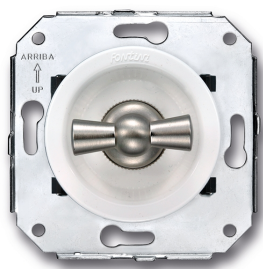

## Wisselschakelaar

16A | 250V | Nikkel | Venezia

EAN: 8422398793814

### Specificaties

Merk	Fontini
Type	Wisselschakelaar
Product	Schakelaar
Reeks	Venezia
Gewicht	99g
Kleur	Wit/nikkel
Verpakking	1 stuk