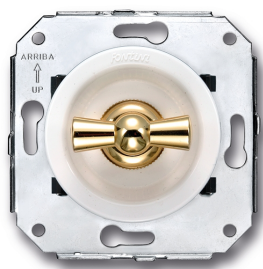

## Wisselschakelaar

16A | 250V | Goud | Venezia

EAN: 8422398783600

### Specificaties

Merk	Fontini
Type	Wisselschakelaar
Product	Schakelaar
Reeks	Venezia
Gewicht	99g
Kleur	Wit/goud
Verpakking	1 stuk